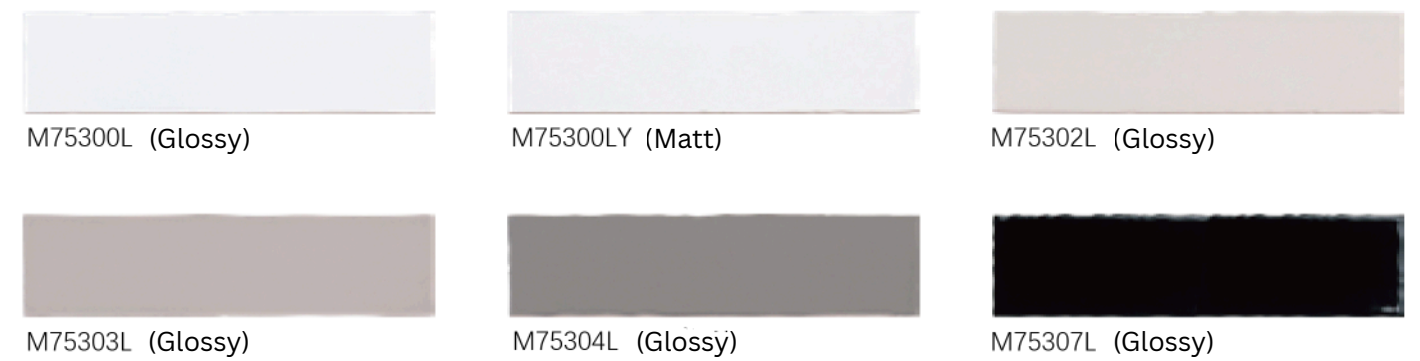

SIZE	RIPPLE SURFACE	PCS/CTN	SQM/CTN	KG/CTN	CTNS/PLT
75×300MM		50	1.125	16	80

SIZE	WAVE EDGE	PCS/CTN	SQM/CTN	KG/CTN	CTNS/PLT
75×300MM		44	1	16	80