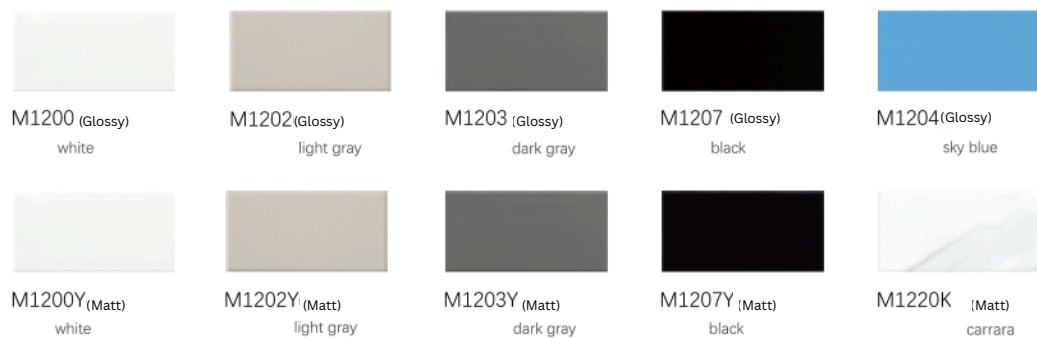

3"×6" 4"×8"

Flat Edge Wave Edge Round Edge

SIZE	FLAT EDGE	PCS/CTN	SQM/CTN	KG/CTN	CTNS/PLT
75×150MM		136	1.53	19	72

SIZE	WAVE EDGE	PCS/CTN	SQM/CTN	KG/CTN	CTNS/PLT
75×150MM		88	1	16	72

SIZE	ROUND EDGE	PCS/CTN	SQM/CTN	KG/CTN	CTNS/PLT
75×150MM		88	1	17	72