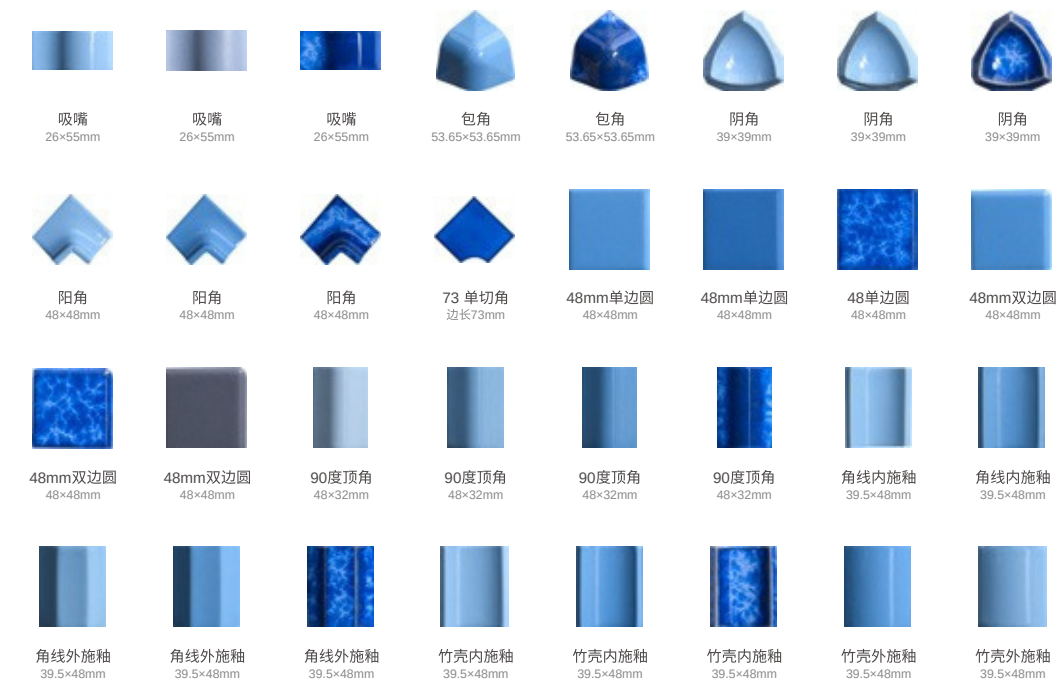

PRODUCT CODE	SIZE	COLOUR	%	m²
WN30062	23x23mm		44.10%	74.591m²
WN30727	23x23mm		25.42%	42.988m²
WN30728	23x23mm		30.48%	51.546m²