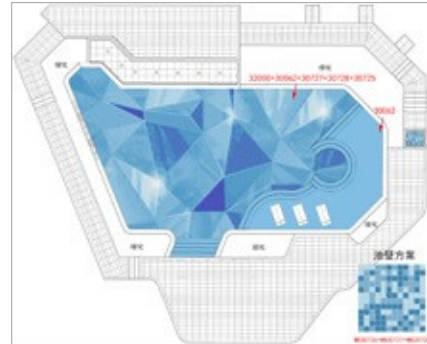

PRODUCT CODE	SIZE	COLOUR	%	m²
WN32000	23x23mm		1.39%	3.121m²
WN30062	23x23mm		11.91%	26.690m²
WN30727	23x23mm		50.31%	112.701m²
WN30728	23x23mm		29.77%	66.699m²
WN30725	23x23mm		6.62%	14.926m²