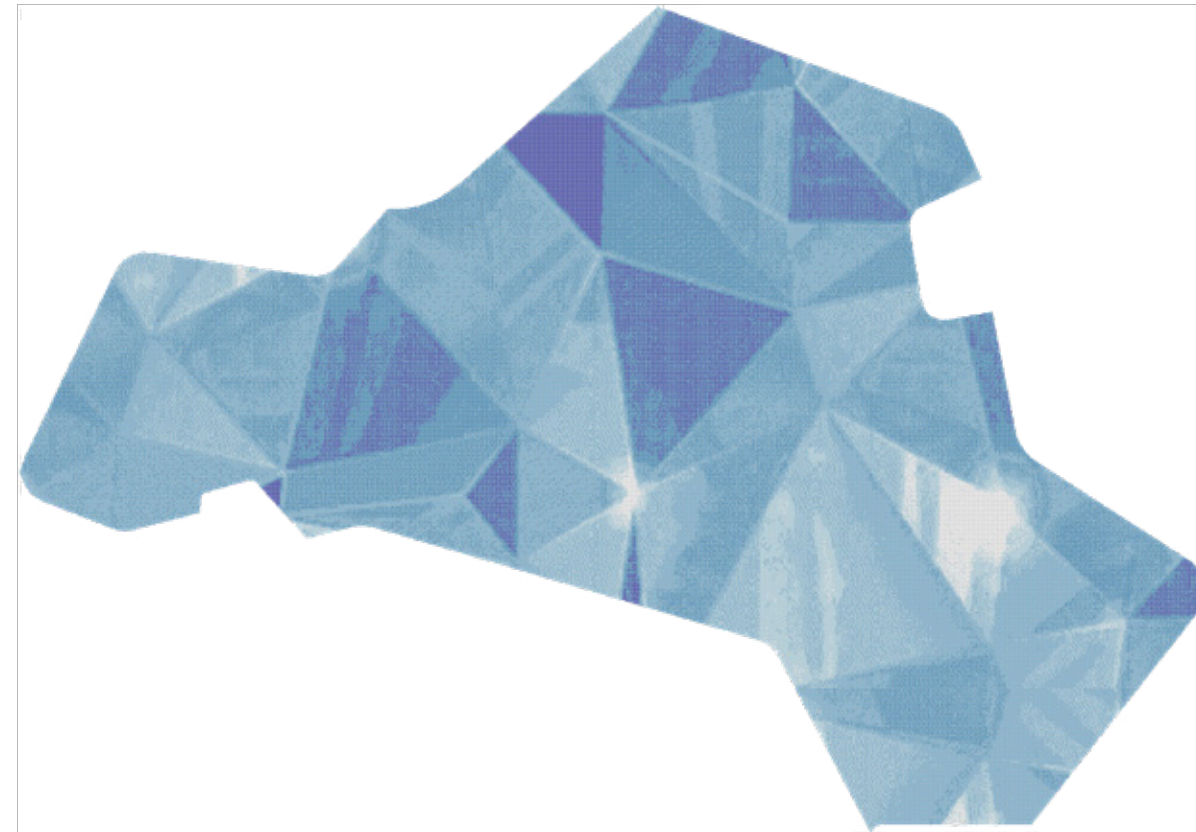

PRODUCT CODE	SIZE	COLOUR	%	m²
WN32000	23x23mm		1.39%	3.121m²
WN30062	23x23mm		11.91%	26.690m²
WN30727	23x23mm		50.31%	112.701m²
WN30728	23x23mm		29.77%	66.699m²
WN30725	23x23mm		6.62%	14.926m²