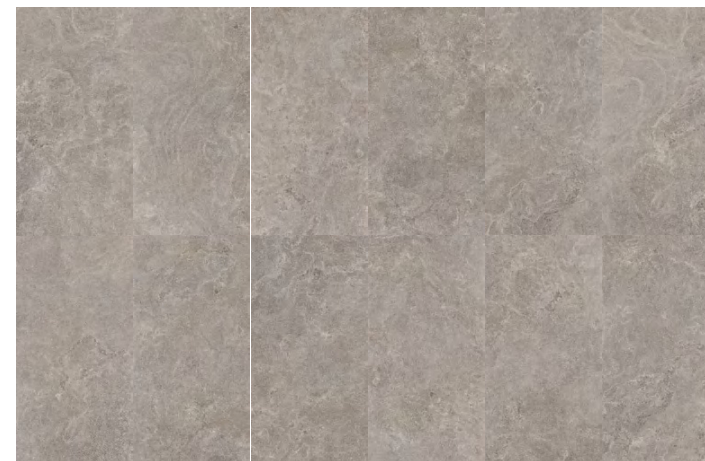

G-LXS602 | Shaying Xin Grey